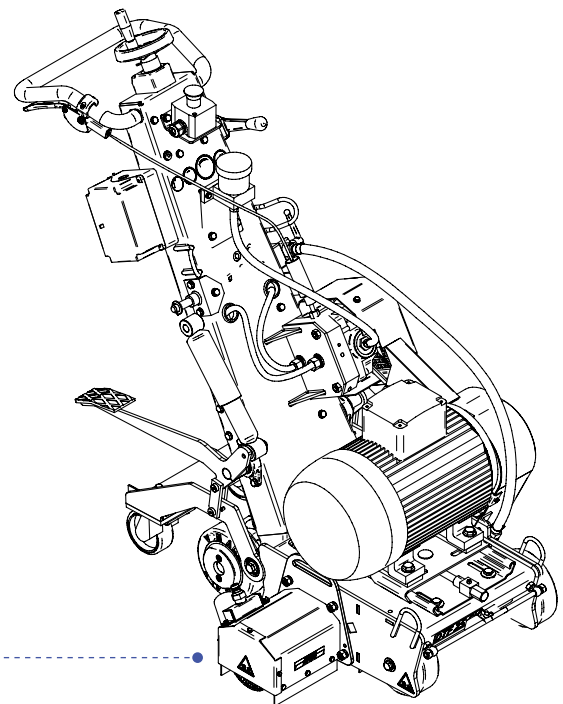

# SF DTF 25

Seitenanbaugerät **707534**

## Anwendungsbereich

Mit dem Seitenanbaugerät **SF DTF 25** lässt sich der Arbeitsabstand der DTF 25 SH-Maschinen zur Wand deutlich verringern.  
Die Trommel ist nicht im Lieferumfang enthalten.

## Physikalische Parameter

Gewicht in kg / lbs	15 / 33
Abmessungen mm / inch	320×215×200 / 13×8,5×8

## Wesentliche Merkmale

Arbeitsbreite	87 mm / 3,5"
Abstand zur Wand	10 mm / 0,39"
Kühlung	Wasser