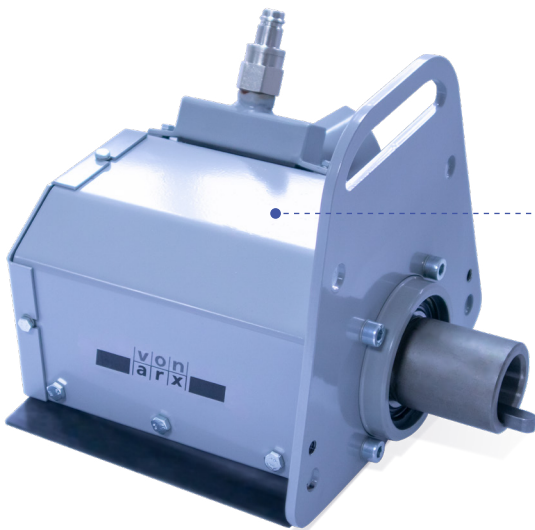

# SF DTF 25

Seitenanbaugerät **707534**

## Anwendungsbereich

Mit dem Seitenanbaugerät **SF DTF 25** lässt sich der Arbeitsabstand der DTF 25 SH-Maschinen zur Wand deutlich verringern.  
Die Trommel ist nicht im Lieferumfang enthalten.

## Physikalische Parameter

Gewicht in kg / lbs	15 / 33
Abmessungen mm / inch	320×215×200 / 13×8,5×8

## Wesentliche Merkmale

Arbeitsbreite	87 mm / 3,5"
Abstand zur Wand	10 mm / 0,39"
Kühlung	Wasser